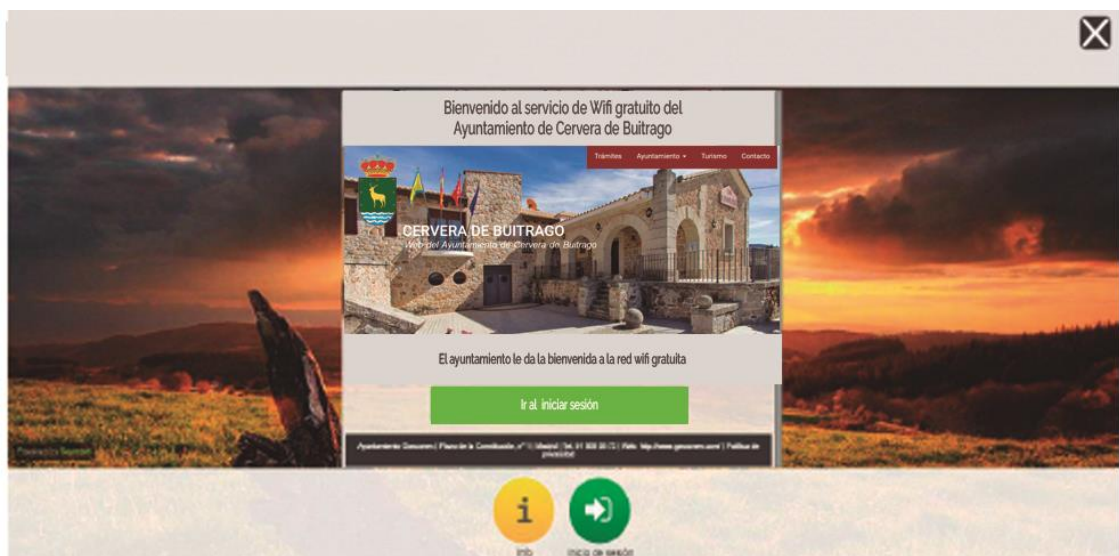

## WIFI GRATUITO EN CERVERA DE BUITRAGO

Esta guía es válida para todos los municipios de Sierra Norte que dispongan este servicio.

Para conectarse a la red WIFI tan sólo tendremos que seleccionarla en las redes disponibles.

Tras esperar a que se conecte, nos saldrá el mensaje de que estamos conectados a la red.

Abriremos el navegador de internet que queramos y al ingresar a cualquier web por primera vez nos redireccionará a esta otra.