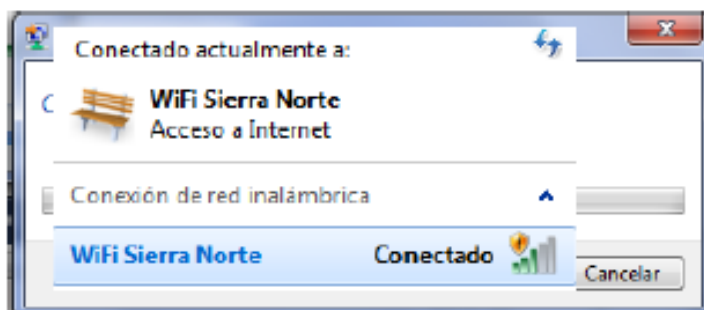

## WIFI GRATUITO EN CERVERA DE BUITRAGO

Esta guía es válida para todos los municipios de Sierra Norte que dispongan este servicio.

Para conectarse a la red WIFI tan sólo tendremos que seleccionarla en las redes disponibles.

Tras esperar a que se conecte, nos saldrá el mensaje de que estamos conectados a la red.

Abriremos el navegador de internet que queramos y al ingresar a cualquier web por primera vez nos redireccionará a esta otra.

Haremos click en el botón verde "Ir a iniciar sesión" y nos saldrá una pantalla de acceso, una vez tengamos el usuario creado podremos registrarnos para poder usar internet desde aquí.

¿Usted no tiene acceso? ¡Regístrate!